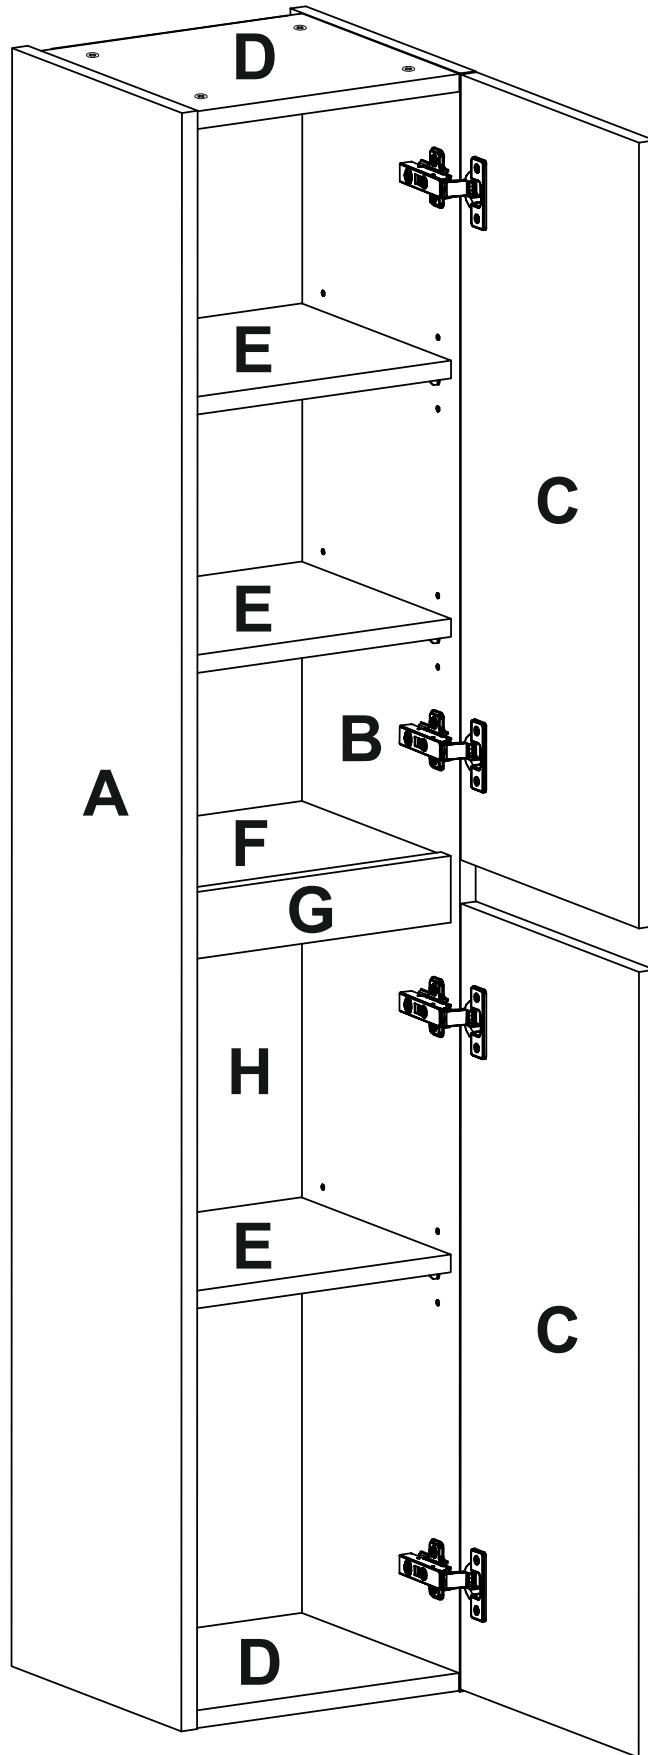

ARCO

AR 3020-0DI-W-P/L

AR 3020-38DI-W-P/L

AR 3020-67DI-W-P/L

Nie zawiera: / Nicht enthalten: / Not included: / Ne contient pas: / Niet bevatten:

ARCO

L

P

ARCO

ARCO

A - 1450x284

B - 1450x284

Cx2 - 704x298

Dx2 - 268x263

Ex3 - 267x250

F - 268x233

G - 268x60

H - 1448x280

ARCO

 X2	 Ø15 X12	 L-34mm X12	 X12	 X1	 3,5x13 X2	 3,5x16 X8
 X1	 X8	 X4	 X12	 1.4x25 X15	 X4	 X12

1.

 Ø15 X8	 X4
--	---

2.

 X4